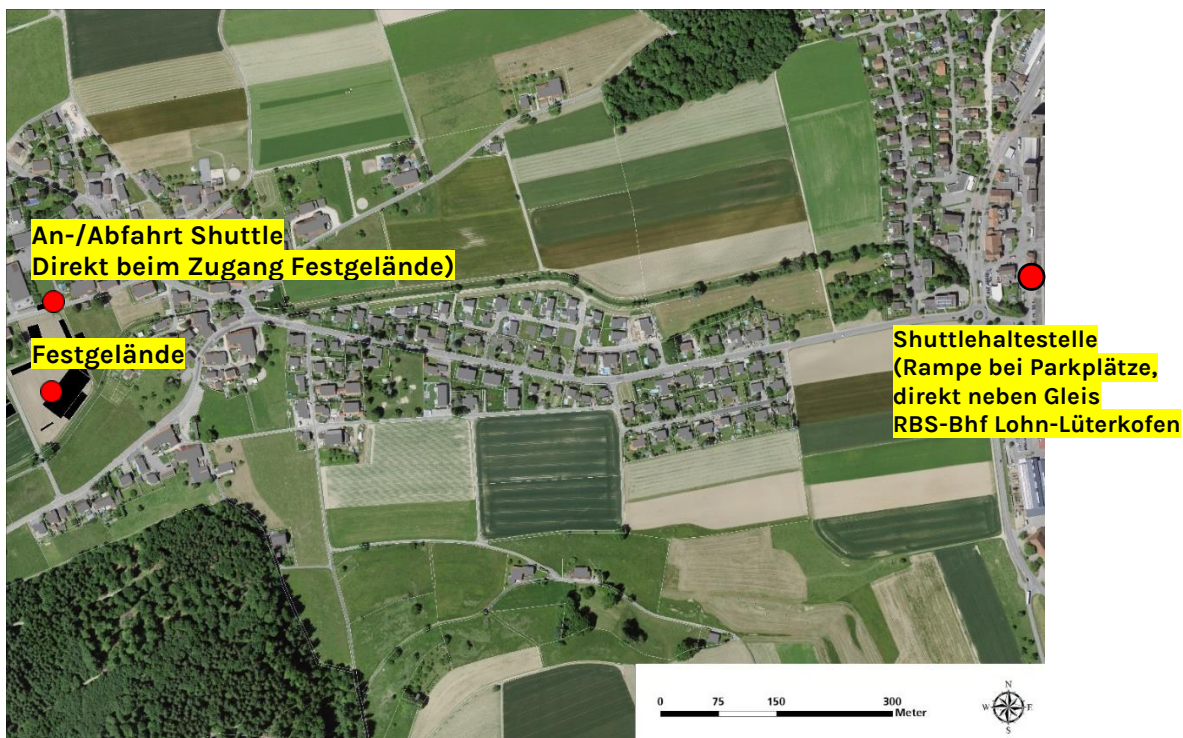

Anreise per Bahn (Shuttlehaltestelle Bhf)

Anreise per Privatwagen (Shuttlehaltestelle Sägerei Ingold)

Parkplätze (Fr. 5.--/Tag)

Shuttelbetrieb für EM-/Atuti-Mitglieder am Sa. 22.06.2024

Abfahrt ab Bahnhof: ab 08:30 – 09:45Uhr (alle 15')

Abfahrt ab Alte Post: ab 08:30 – 09:30Uhr (alle 15')

Rückfahrt ab Festgelände: 15:00 Uhr / 16:00 Uhr / 17:00 Uhr