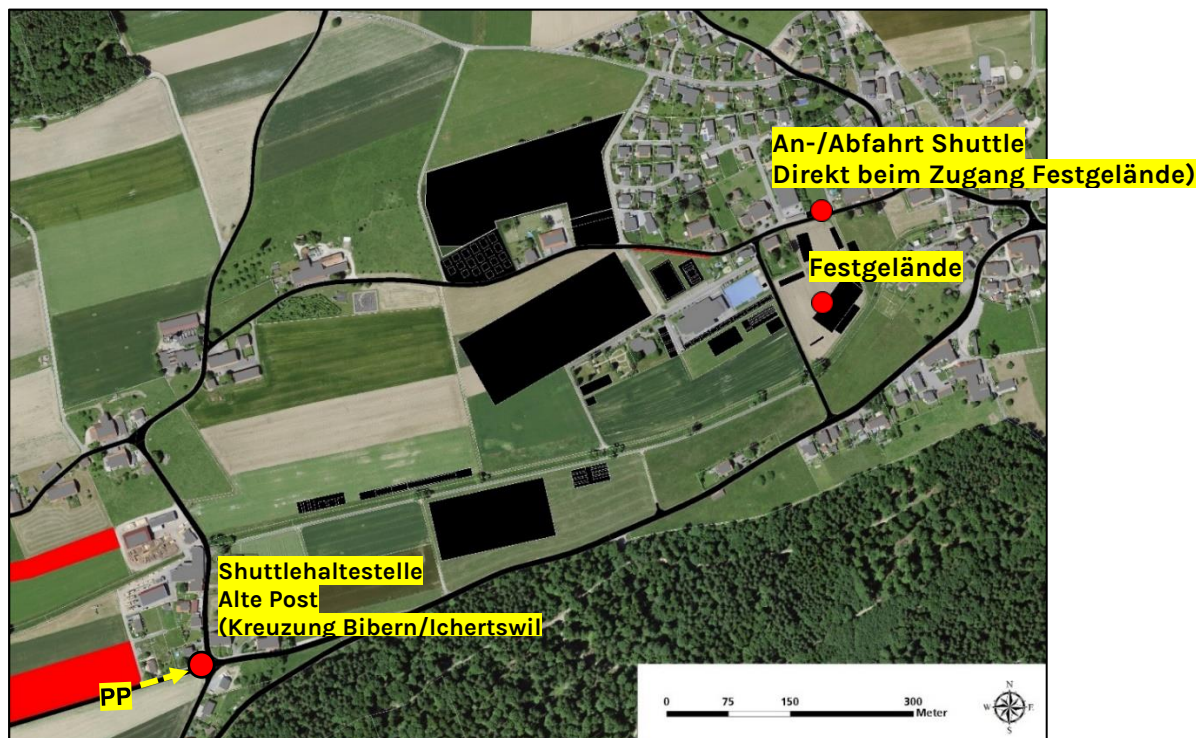

Anreise per Bahn (Shuttlehaltestelle Bhf)

Anreise per Privatwagen (Shuttlehaltestelle Sägerei Ingold)

Parkplätze (Fr. 5.--/Tag)

Shuttelbetrieb für EM-/Atuti-Mitglieder am Sa. 22.06.2024

Abfahrt ab Bahnhof: ab 08:30 – 09:45Uhr (alle 15')

Abfahrt ab Alte Post: ab 08:30 – 09:30Uhr (alle 15')

Rückfahrt ab Festgelände: 15:00 Uhr / 16:00 Uhr / 17:00 Uhr